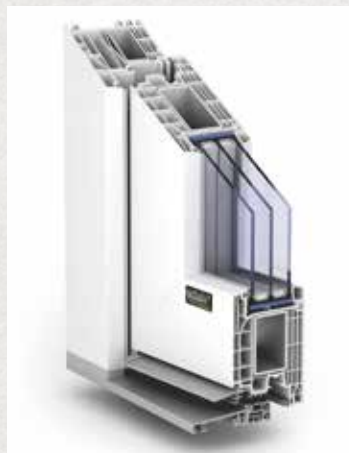

## exklusiv\* 76

DAS INDIVIDUELLE

- \* 76 mm Einbautiefe
- \* 6-Kammer-Technik
- \* Glas- oder Haustürfüllungen möglich
- \* 2 Dichtungsebenen
- \* Zusätzlicher Schlagregenschutz
- \* Einbruchhemmung bis RC2
- \* Flexibel in Form und Farbe

## exklusiv\* 88

DAS BEACHTLICHE

- \* 88 mm Einbautiefe
- \* 7-Kammer-Technik
- \* Glas- oder Haustürfüllungen möglich
- \* 2 Dichtungsebenen
- \* Erhöhter Schallschutz
- \* Zusätzlicher Schlagregenschutz
- \* Einbruchhemmung bis RC2
- \* Flexibel in Form und Farbe